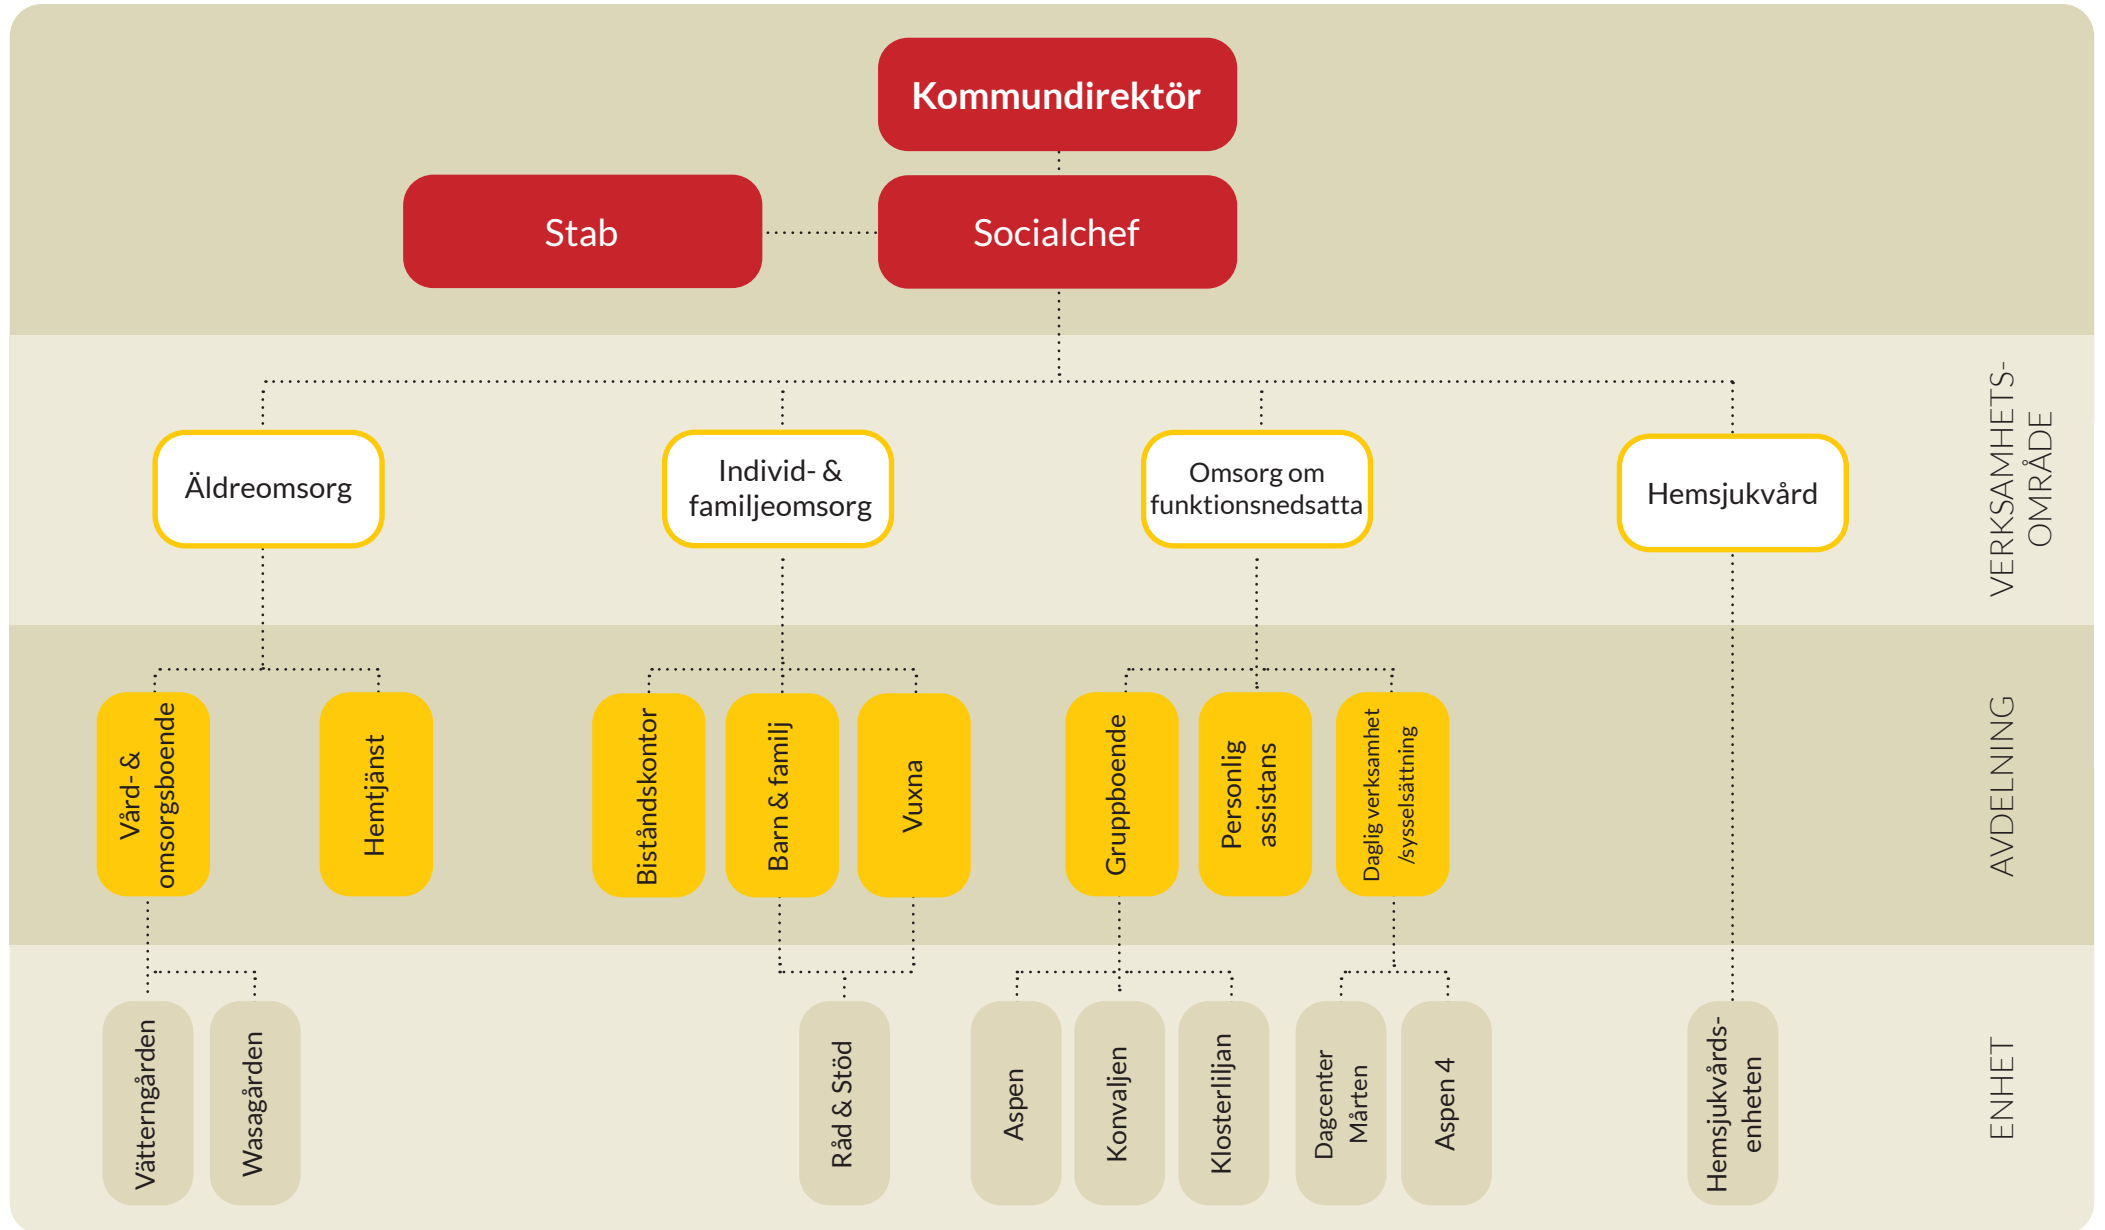

VADSTENA
KOMMUN

Vadstena kommuns organisation

Kommunfullmäktige

Vatten- och avfallsnämnd
Gemensam nämnd med
Motala kommun

Överförmyndarnämnd
Gemensam nämnd med Motala,
Mjölby och Ödeshögs kommuner

Smånet AB
25%

Socialnämnd

Kommunstyrelsens
förvaltning

Samhällsbyggnads-
förvaltning

Kultur- & utbildnings-
förvaltning

Socialförvaltning

POLITISK ORGANISATION

FÖRVALTNINGS-
ORGANISATION

VADSTENA
KOMMUN

Kommunstyrelsens förvaltning

VADSTENA
KOMMUN

Kultur- & utbildningsförvaltningen

VADSTENA
KOMMUN

Socialförvaltningen

VADSTENA
KOMMUN

Samhällsbyggnadsförvaltningen