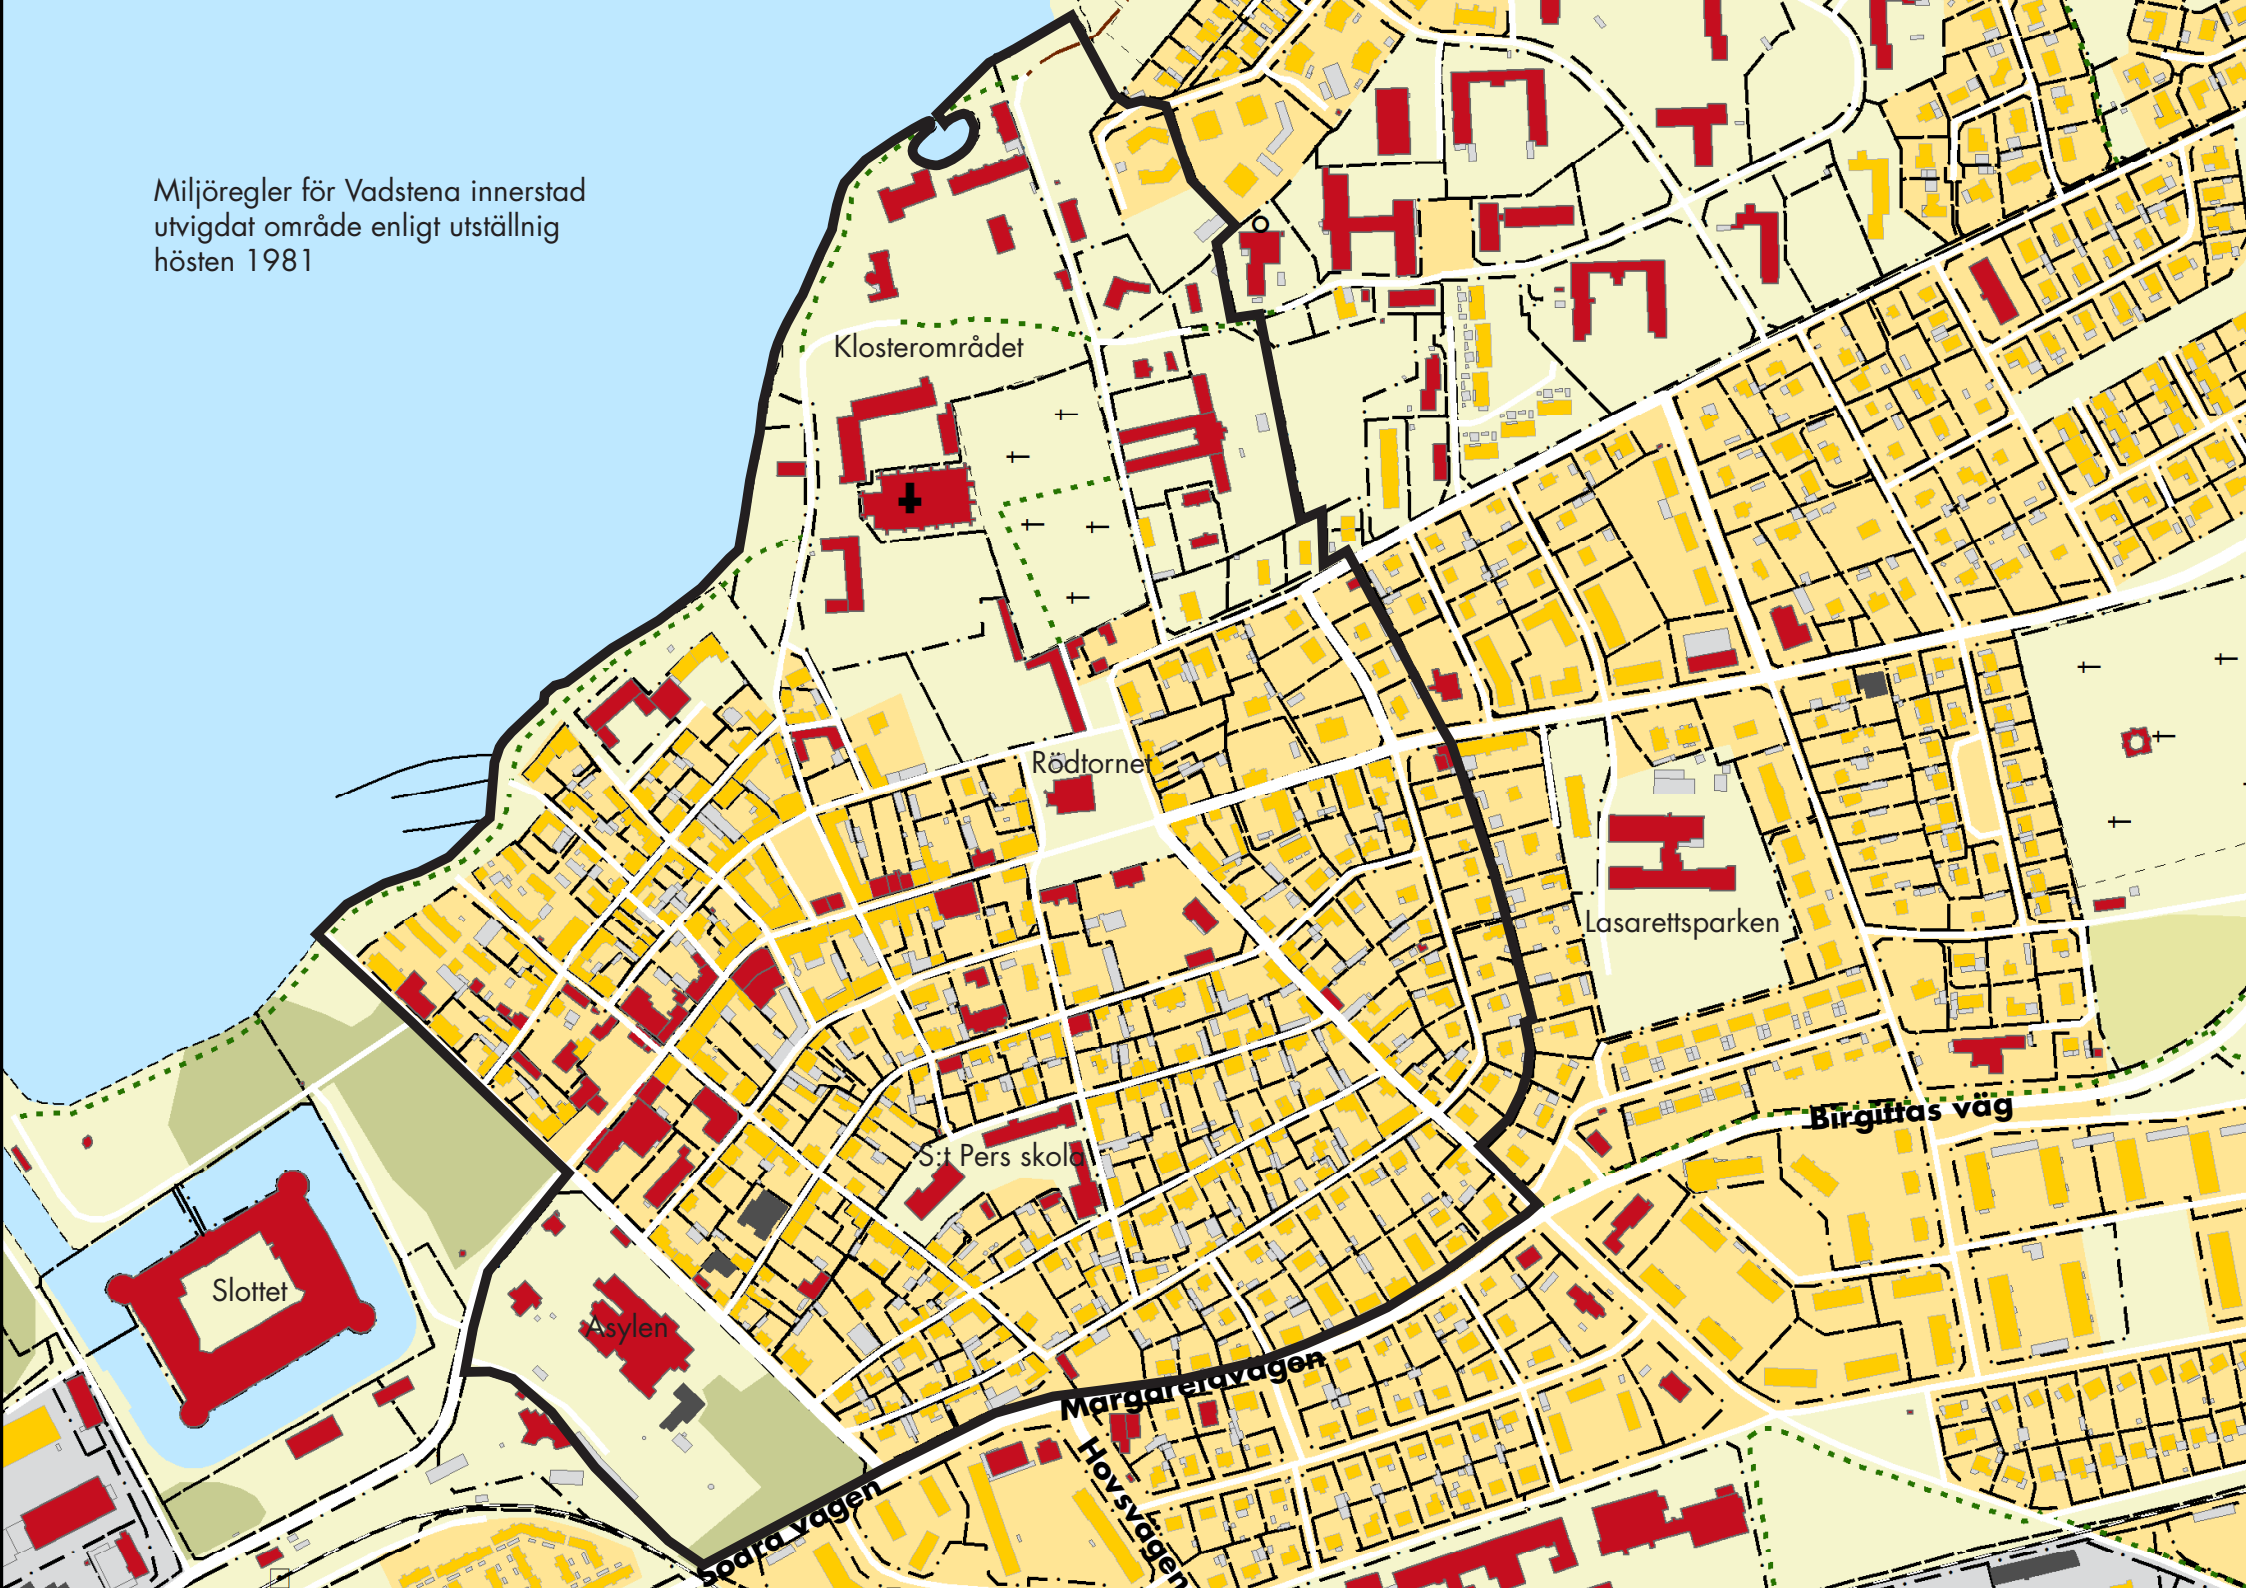

Miljöregler för Vadstena innerstad
utvidgat område enligt utställning
hösten 1981

Klosterområdet

Rödtorner

Lasarettsparken

Birgittas väg

St. Pers skola

Asylen

Slottet

Södra vägen

Margaretavägen

Hovsvägen