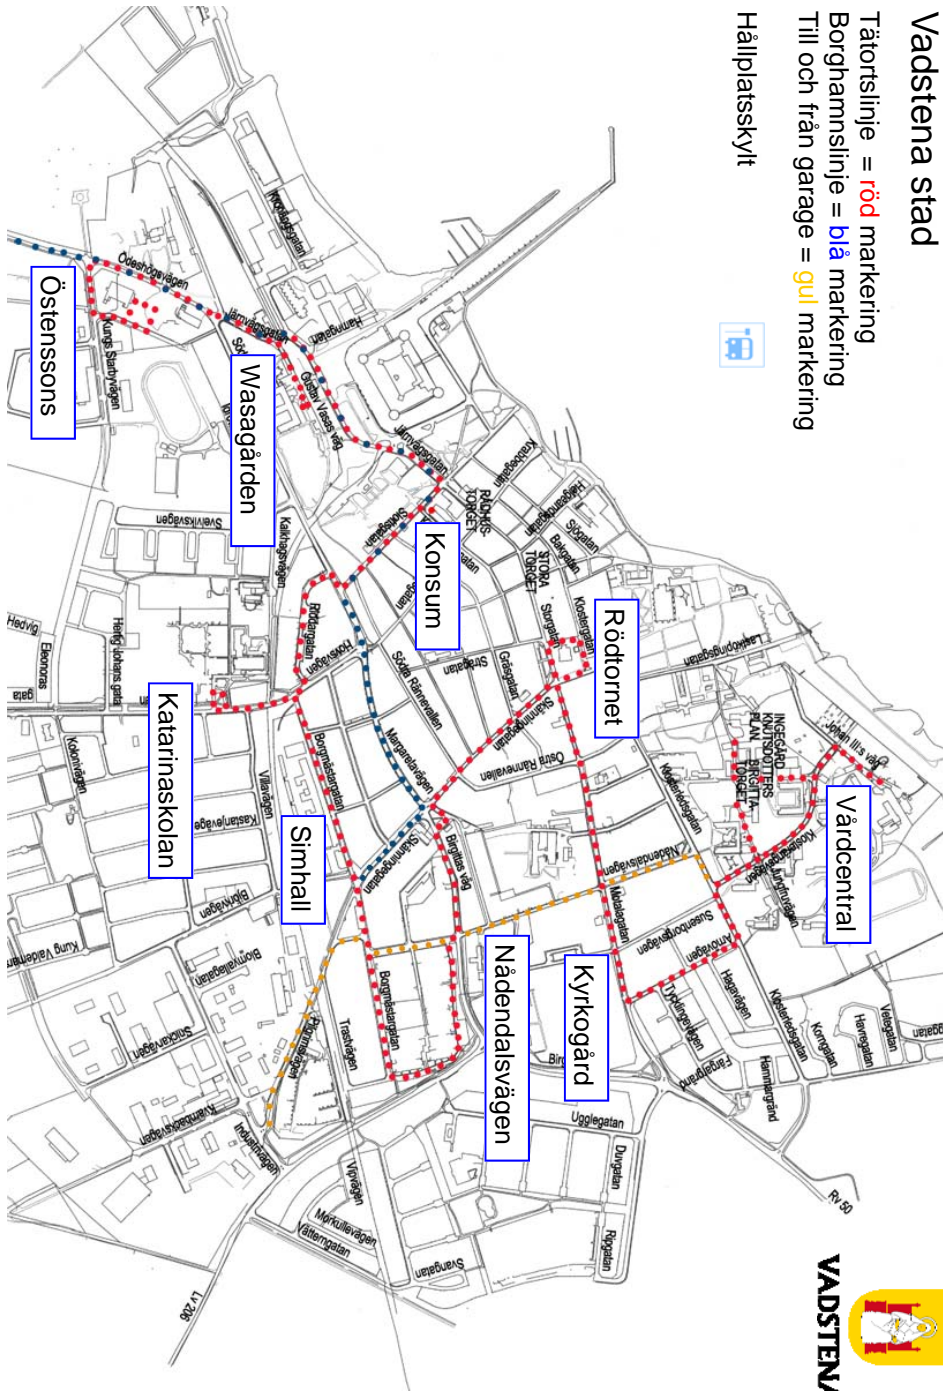

Gratisbussen

Turlistan gäller från och med den 20 juni 2011

Kommunens servicelinje trafikerar tätorten varje vardag. På utvalda lovdagar trafikerar även bussen sträckan Vadstena - Skedet - Borghamn - Rogslösa. Påstigning får ske utmed linjen. På landsbygden rekommenderar vi i första hand befintliga hållplatser. Bussen är tillgänglighetsanpassad.

Vadstena stad

Tätortslinje = **röd** markering
Borghamnslinje = **blå** markering
Till och från garage = **gul** markering
Hållplatskylt

Gratislinje**Turer i Vadstena tätort****Vardagar måndag till fredag**

¹. Pilgrimsvägen trafikeras ej vissa dagar på lov. Se under Extra turer.

Gratislinje**Turer mot Skedet - Borghamn - Rogslösa****Måndagar och torsdagar under skollov**

			från vårdcentralen 13.50
Vadstena brandstation	10.20 ²	13.55 ²	
Folktandvården/Konsum	x	x	
Vadstena station	x	x	
Östenssons	x	x	
Skedagatan	10.35	14.10	
Borghamn, världshuset	10.45	14.20	
Rogslösa, skolan	10.50	14.25	
Rogslösa, kvarnen	x	x	
Östenssons	11.00	14.35	
Vadstena station	x	x	(linje 612 mot Motala 14.40)
Folktandvården/Konsum	x	x	
Vadstena brandstationen	11.05	14.40	
Nådendalsgatan	x		
Vårdcentralen	11.10		
Pilgrimsvägen		14.42	

Övrig trafik med Blåklints Express

Sträckan Ödeshög - Skedet - Borghamn - Rogslösa - Vadstena och omvänt trafikeras dagligen av Blåklints Express. Linjen ansluter även till och från Stockholm bl.a. via Linköping. Mer information kan fås på Blåklintsbuss webbplats www.blaklintsbuss.se.