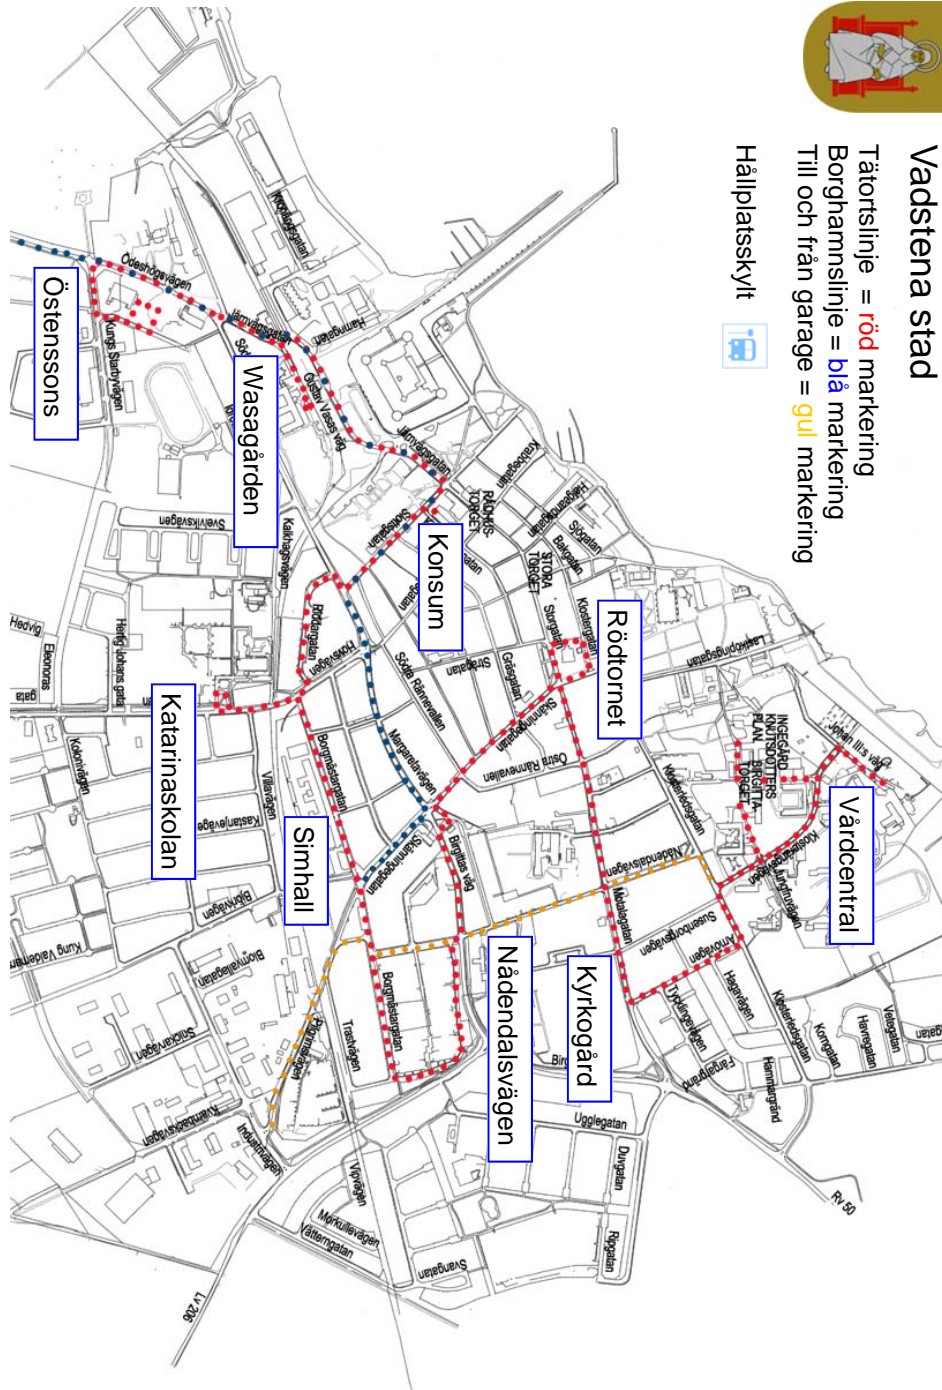

Gratisbussen

Turlistan gäller från och med den 15 juni 2010

Vadstena stad

Tätortslinje = **röd** markering

Borghamnslinje = **blå** markering

Till och från garage = **gul** markering

Hållplatskytt

Kommunens servislinje trafikerar tätorten varje vardag.

På utvalda lovdagar trafikerar även bussen sträckan Vadstena - Skedet - Borghamn - Rogslösa.

Påstigning får ske utmed linjen. På landsbygden rekommenderar vi i första hand befintliga hållplatser.

Bussen är tillgänglighetsanpassad.

Gratislinje**Turer i Vadstena tätort****Vardagar måndag till fredag**

Pilgrimsvägen	09.15	11.05 ¹	13.05	15.45
Nådendalsvägen		x	x	x
Vårdcentralen		11.10	13.10	15.50
Vätterngården		x	x	x
Culinar		x	x	x
Arnövägen		x	x	x
Kyrkogården		x	x	x
Rödtornet		11.15	13.15	15.55
Alexanders kiosk		x	x	x
Magnus Erikssons väg	09.17	x	x	x
Simhallen	09.20	11.20	13.20	16.00
Katarinaskolan	x	x	x	x
Riddargatan	x	x	x	x
Folktandvården/Konsum	09.25	11.25	13.25	16.05
Vadstena station	x	x	x	x
Wasagården	x	x	x	x
Östenssons	09.30	11.30	13.30	16.10
Wasagården	x	x	x	x
Folktandvården/Konsum	09.35	11.35	13.35	16.15
Riddargatan	x	x	x	x
Katarinaskolan	x	x	x	x
Simhallen	09.40	11.40	13.40	16.20
Magnus Erikssons väg	x	x	x	x
Alexanders kiosk	x	x	x	x
Rödtornet	09.45	11.45	13.45	16.25
Kyrkogården	x	x	x	x
Arnövägen	x	x	x	x
Vårdcentralen	09.50	11.50	13.50	16.30
Vätterngården	x	x	x	x
Culinar	x	x	x	x
Nådendalsvägen	09.55	11.55	13.55	16.35
Pilgrimsvägen	10.00	12.00	13.58*	16.40